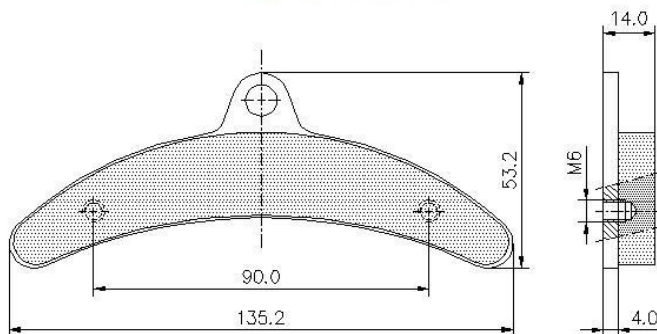

BIREL FREE-LINE AR