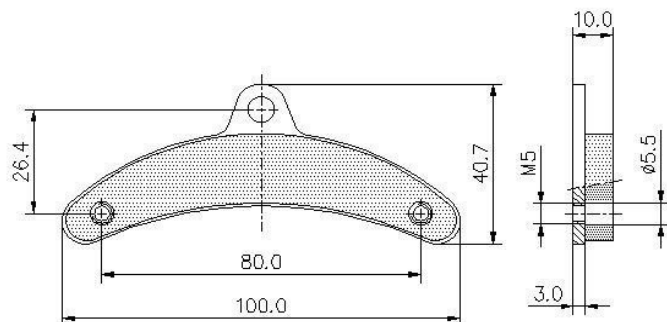

RENNESKART

PLAQUETTES DE FREINS AVANT ET ARRIERE

BIREL AV

| Réf. | BIREL | Quantité / quantity | Prix ht | Prix ttc |
|----------|------------------|---------------------|---------|----------|
| | Adaptable | 4 | 65,22 e | 78,00 e |
| 10470900 | Origine / origin | 2 | 51,84 e | 62,00 e |