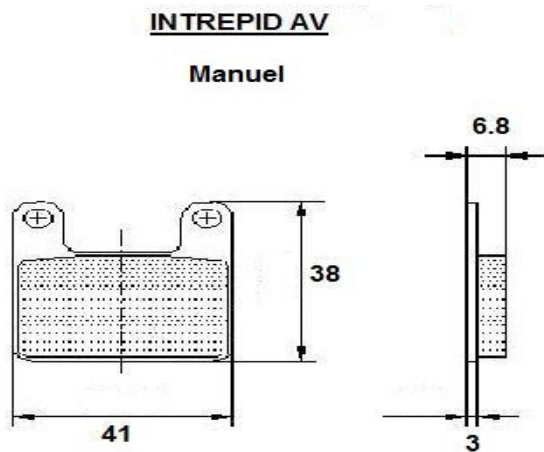

Réf.	INTREPID	Quantité / quantity	Prix ht	Prix ttc
	Origine / origin	4	51,84 e	62,00 e