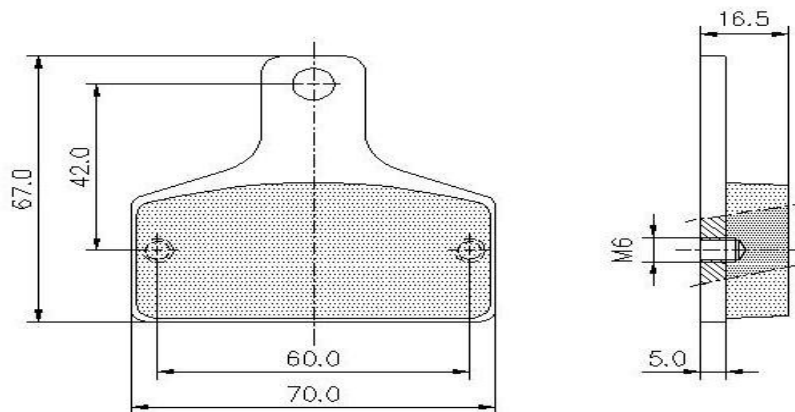

SWISS HUTLESS AR