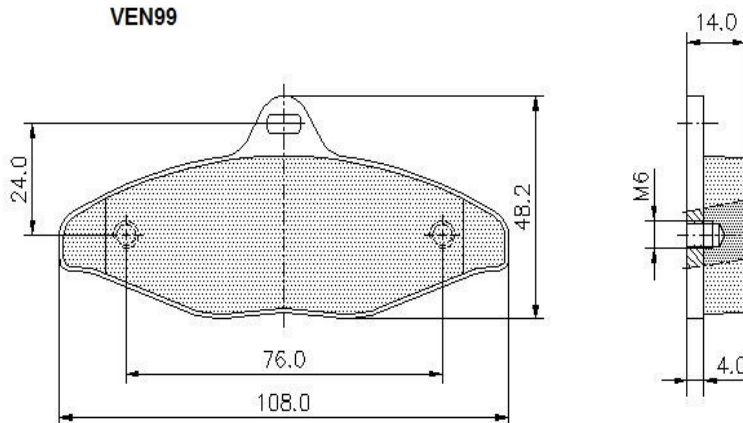

CRG AR

VEN99