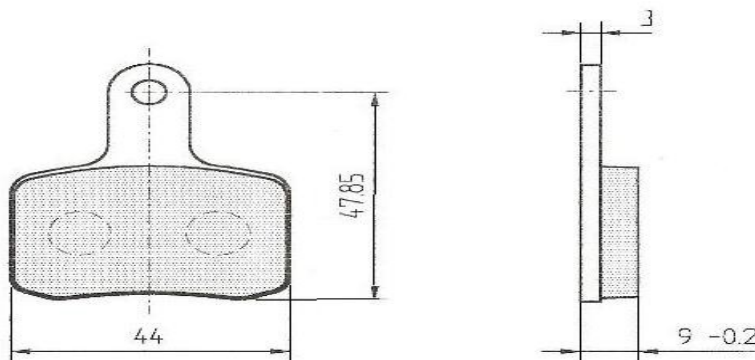

SWISS HUTLESS AR

| Réf. | SWISS HUTLESS | Quantité / quantity | Prix ht | Prix ttc |
|------|---------------|---------------------|---------|----------|
| | Adaptable | 4 | 68,56 e | 82,00 e |

TONYKART AR (Nouveau Modèle)