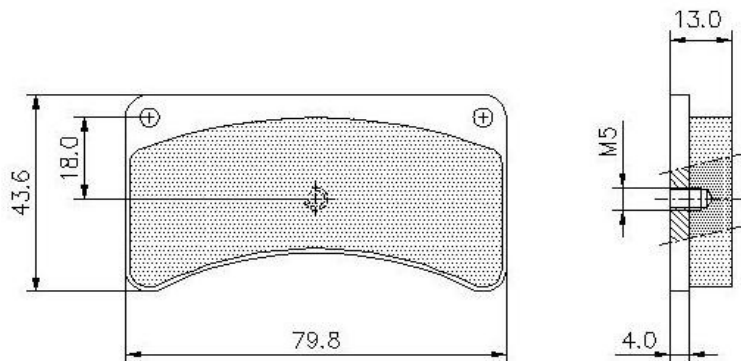

| Réf. | INTREPID | Quantité / quantity | Prix ht | Prix ttc |
|------|------------------|---------------------|---------|----------|
| | Origine / origin | 4 | 56,86 e | 68,00 e |

KELGATE AR (Nouveau modèle)