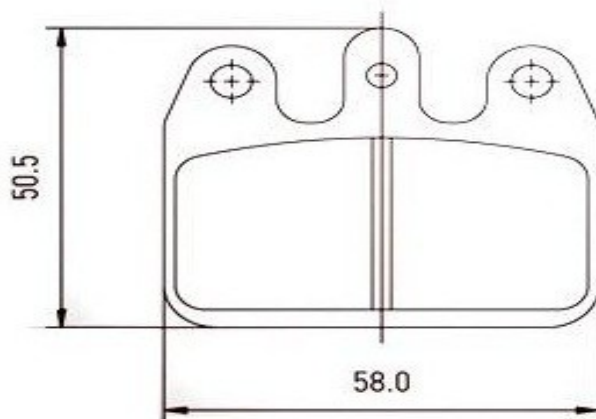

Feuille1

Réf.	UP	Quantité / quantity	Prix ht	Prix ttc
	Adaptable	8	63,98 e	76,52 e
	Origine / origin	4	44,01 e	52,64 e

VEN04 ARR

Réf.	VEN04	Quantité / quantity	Prix ht	Prix ttc
	carbone	2	46,00 e	55,02 e
	Origine / origin	2	36,00 e	43,06 e

VEN04 AVT

Réf.	VEN04	Quantité / quantity	Prix ht	Prix ttc
	carbone	4	83,61 e	100,00 e
	Origine / origin	4	60,20 e	72,00 e

VEN05