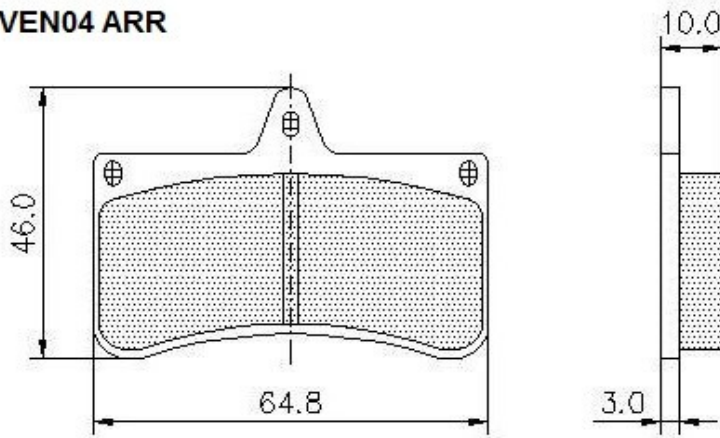

Feuille1

Réf.	UP	Quantité / quantity	Prix ht	Prix ttc
	Adaptable	8	63,98 e	76,52 e
	Origine / origin	4	44,01 e	52,64 e

VEN04 ARR