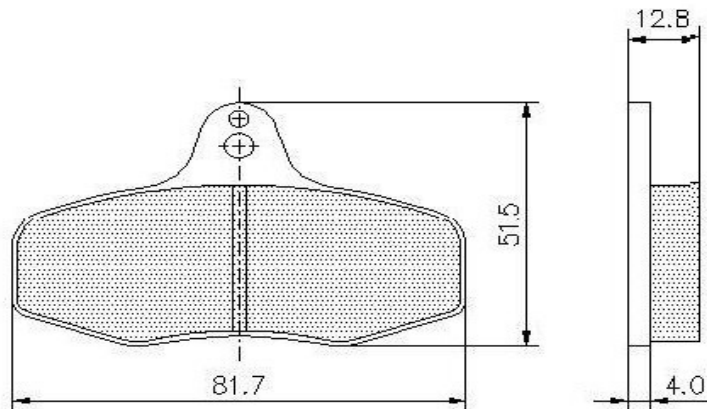

Feuille1

Réf.	INTREPID	Quantité / quantity	Prix ht	Prix ttc
	Origine / origin	4	55,18 e	66,00 e

INTREPID KZ EVO 3