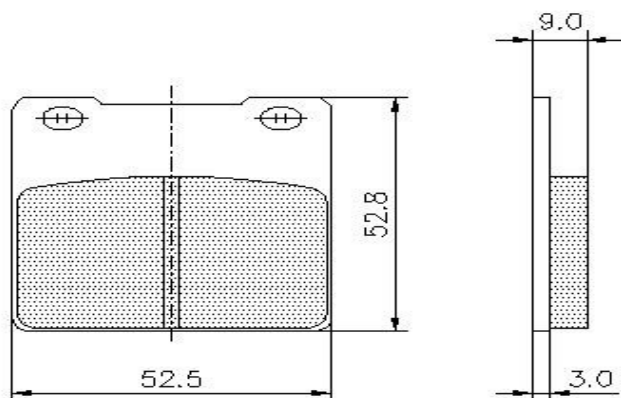

DC ONE / PAROLIN AR