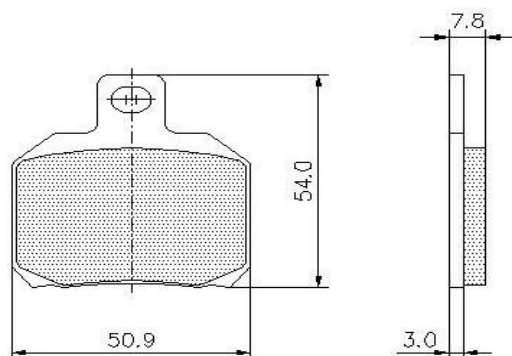

RENNESKART

PLAQUETTES DE FREINS AVANT ET ARRIERE

BIREL AV

Réf.	BIREL	Quantité / quantity	Prix ht	Prix ttc
	Adaptable	4	65,22 e	78,00 e
10470900	Origine / origin	2	51,84 e	62,00 e

BIREL FREE-LINE AR

Réf.	BIREL	Quantité / quantity	Prix ht	Prix ttc
	Adaptable 11 mm	4	65,22 e	78,00 e
	Adaptable 13 mm	4	65,22 e	78,00 e
10443400	Origine / origin	2	51,84 e	62,00 e

BREMBO