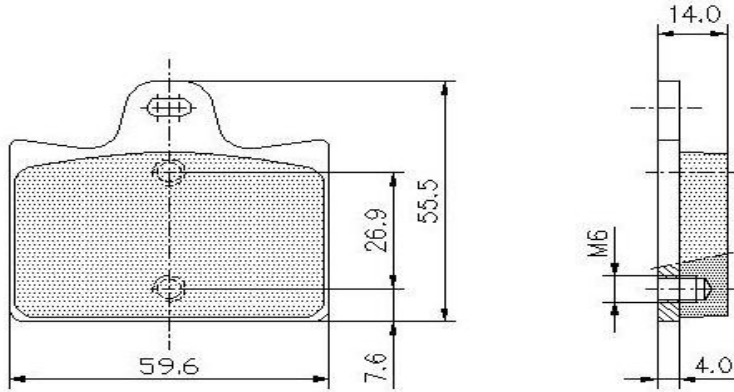

Feuille1

Réf.	DC ONE / PAROLIN	Quantité / quantity	Prix ht	Prix ttc
	Adaptable	4	71,91 e	86,00 e

PCR AR (Nouveau Modèle)