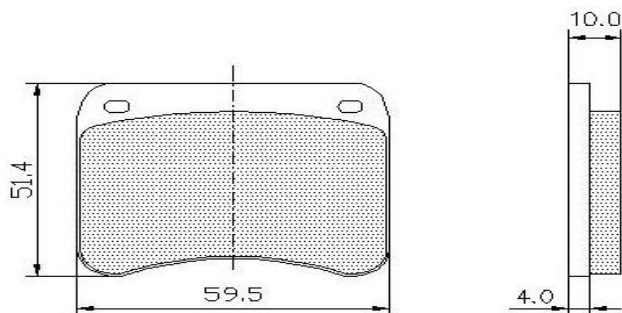

KELGATE AR (Ancien modèle)