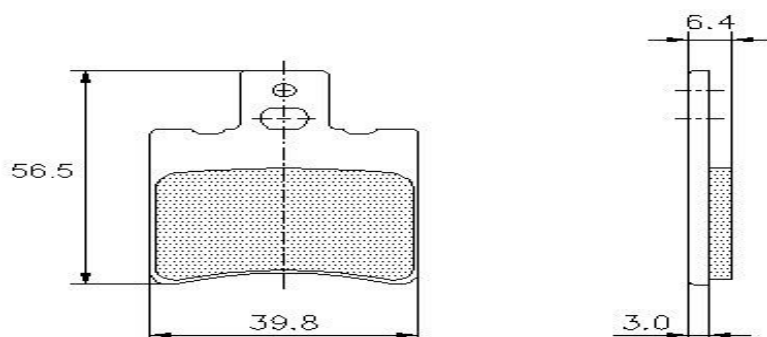

Feuille1

Réf.	BREMBO	Quantité / quantity	Prix ht	Prix ttc
	Adaptable	4	53,93 e	64,50 e

BREMBO AR