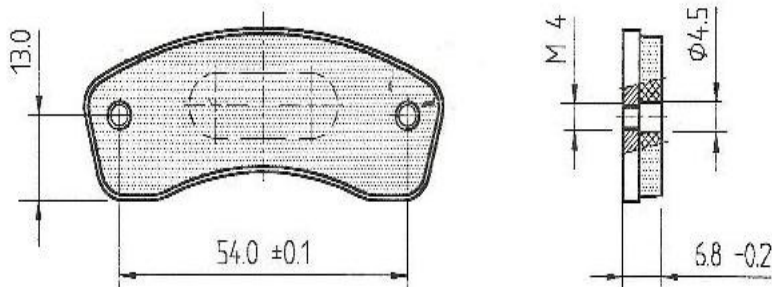

PCR / HAASE AV