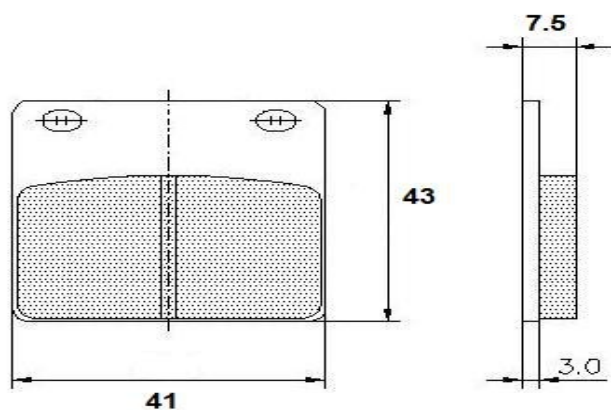

DC ONE / PAROLIN AV