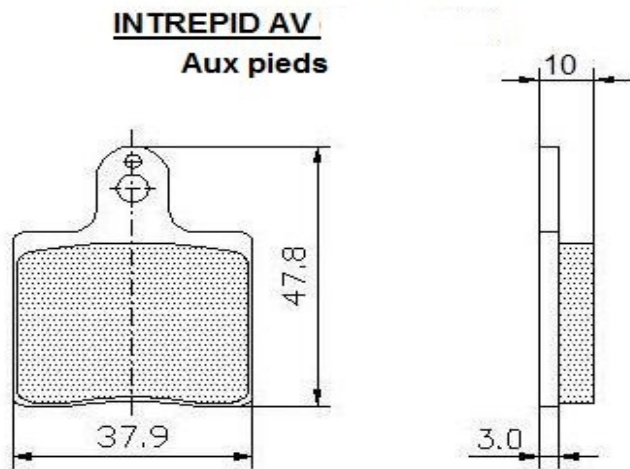

Feuille1

Réf.	VEN05	Quantité / quantity	Prix ht	Prix ttc
	Adaptable	4	58,53 e	70,00 e
	Origine / origin	2	35,12 e	42,00 e