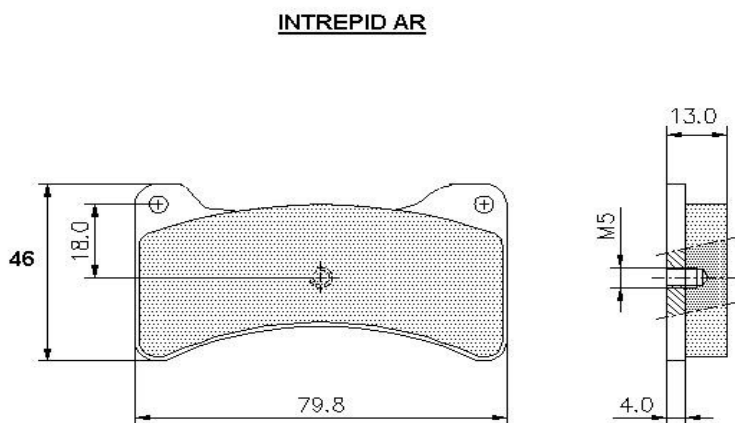

Réf.	INTREPID	Quantité / quantity	Prix ht	Prix ttc
	Adaptable	4	51,84 e	62,00 e
	Origine / origin	4	70,23 e	84,00 e