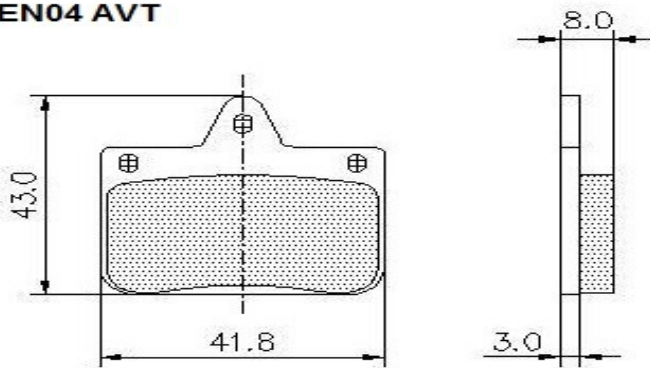

Feuille1

Réf.	UP	Quantité / quantity	Prix ht	Prix ttc
	Adaptable	8	63,98 e	76,52 e
	Origine / origin	4	44,01 e	52,64 e

VEN04 ARR

Réf.	VEN04	Quantité / quantity	Prix ht	Prix ttc
	carbone	2	46,00 e	55,02 e
	Origine / origin	2	36,00 e	43,06 e

VEN04 AVT

Réf.	VEN04	Quantité / quantity	Prix ht	Prix ttc
	carbone	4	83,61 e	100,00 e
	Origine / origin	4	60,20 e	72,00 e

VEN05