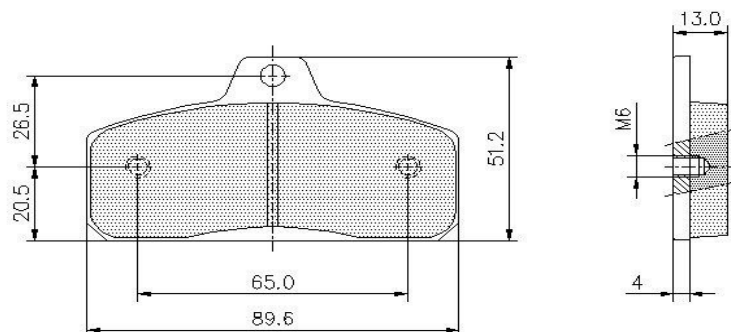

Feuille1

Réf.	KELGATE	Quantité / quantity	Prix ht	Prix ttc
	Adaptable	4	71,91 e	86,00 e

MG AR

TENDRE