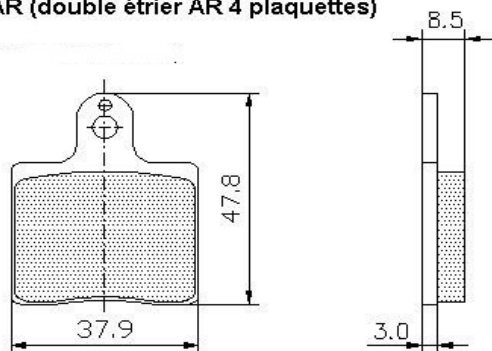

- UP AV
- UP AR (double étrier AR 4 plaquettes)

Feuille1

| Réf. | UP | Quantité / quantity | Prix ht | Prix ttc |
|------|------------------|---------------------|---------|----------|
| | Adaptable | 8 | 63,98 e | 76,52 e |
| | Origine / origin | 4 | 44,01 e | 52,64 e |